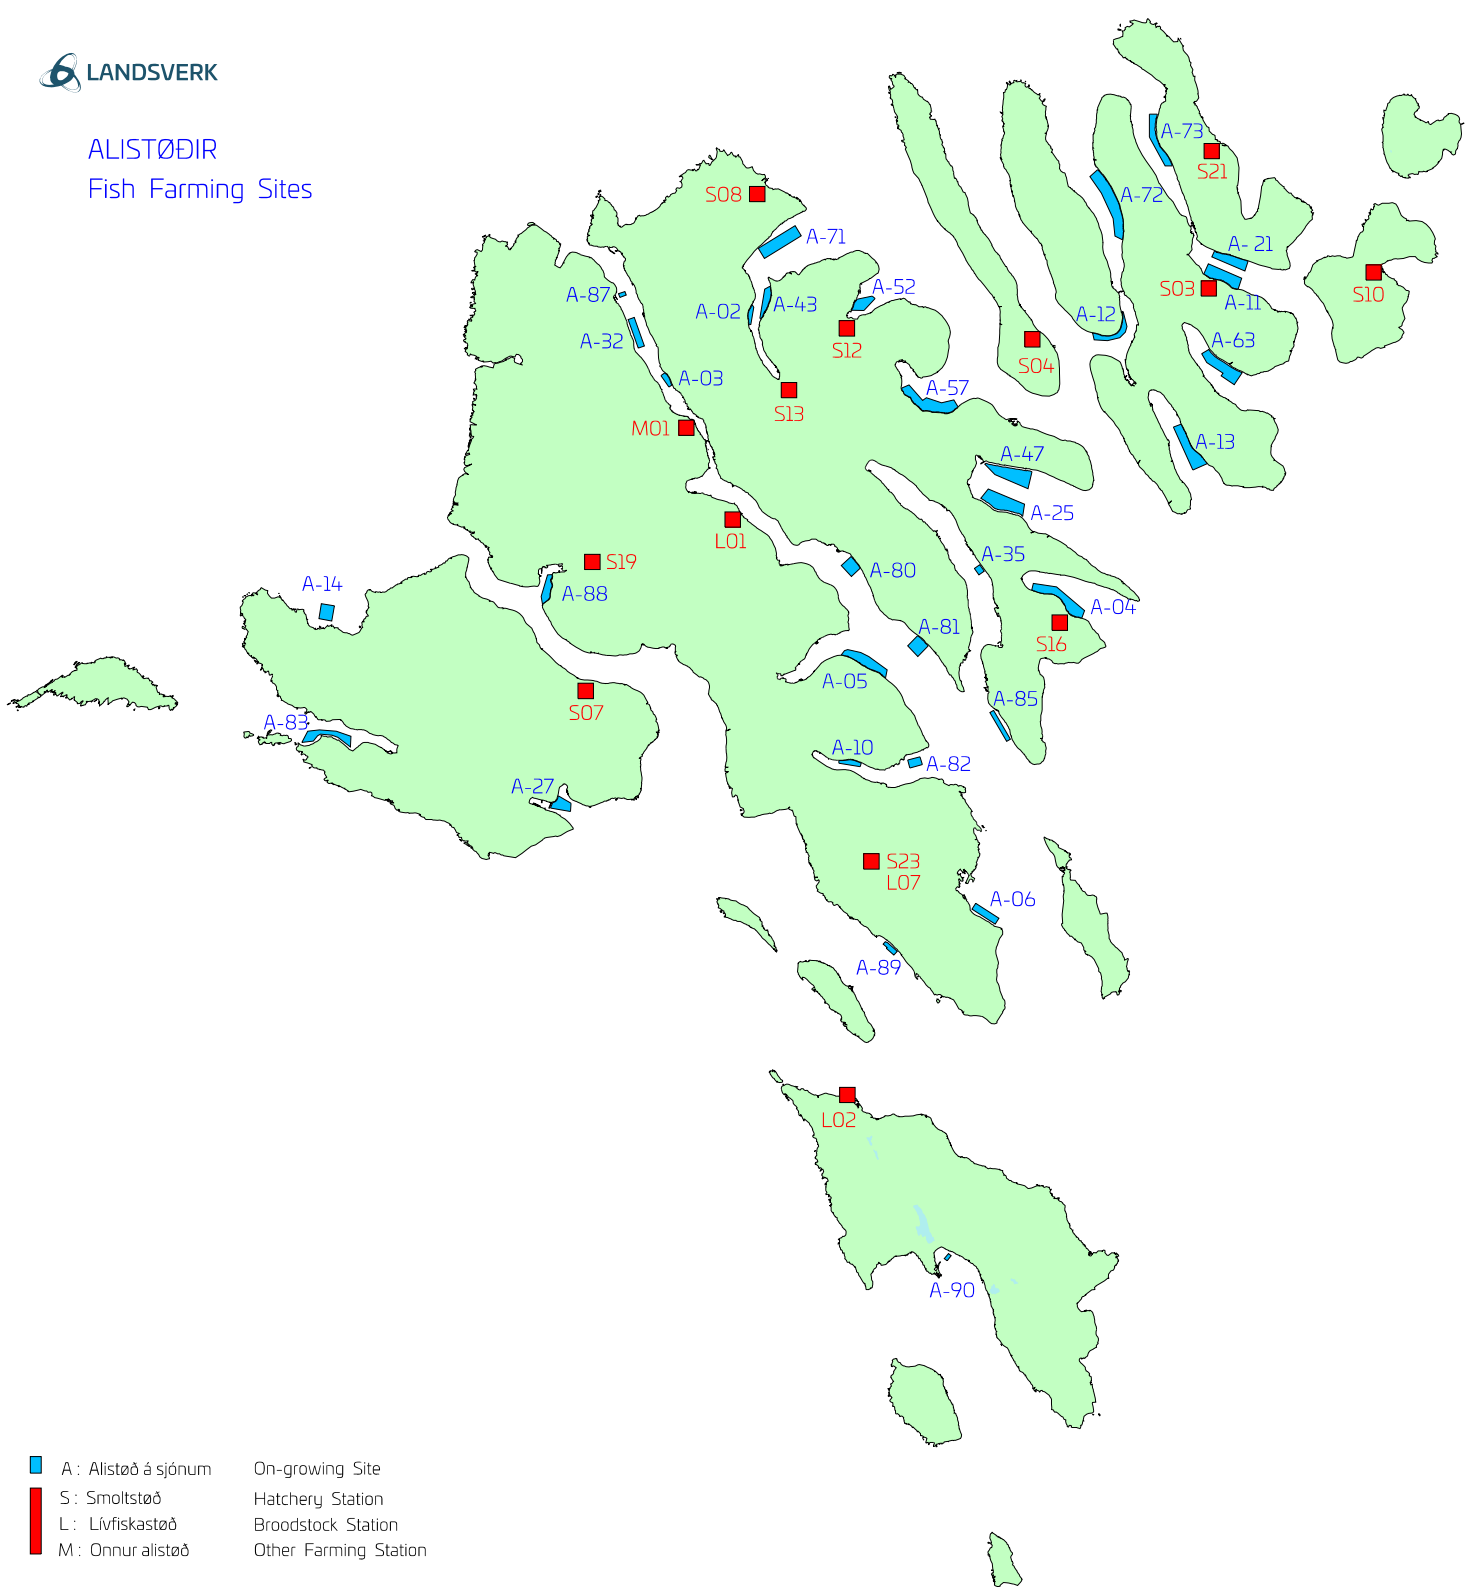

ALISTØDIR
Fish Farming Sites

- A: Alistøð á sjónum On-growing Site
- S: Smoltstøð Hatchery Station
- L: Lívfiskastøð Broodstock Station
- M: Onnur alistøð Other Farming Station

Fish Farming Licence Holders and Farming Sites

Bakkafrost Farming P/F	A-02, A-03, A-04, A-05, A-06, A-10, A-11, A-12, A-13, A-21, A-25, A-35, A-43, A-47, A-57, A-63, A-71, A-72, A-73, A-80, A-81, A-82, A-85, A-23 S-03, S-04, S-08, S-13, S-16, S-21
Faroe Farming P/f	A-15, A-16, A-17, A-18, A-19 A-92
Fiskaaling P/f	L-01, L-02, M-01, E-1
Fútalettur P/f	A-27, A-89, S-07
Føroya Sílaveiðifelag	S-23, L-07
Luna P/f	A-14, A-83, A-88
Marine Harvest Faroes P/f	A-32, A-52, A-87, A-90, S-12
Rókt Sp/f	S-19
Smoltpro P/F	S-10